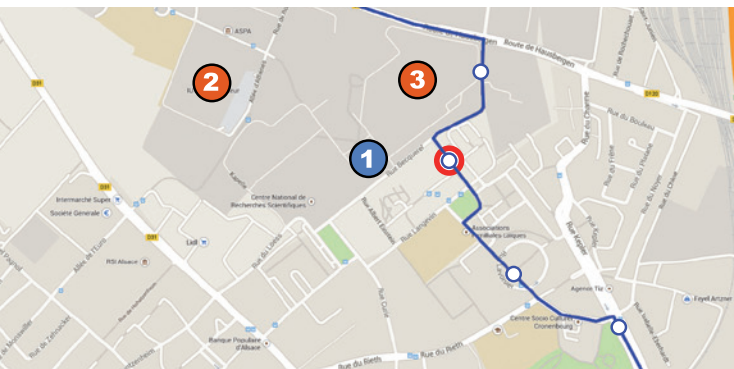

RESTO' U CRONENBOURG

23 rue du loess - Cronenbourg

Au cœur du campus du Centre National de Recherche Scientifique, le Resto' U de Cronenbourg a plusieurs cordes à son arc.

Tout y est fait pour vous plaire : de la formule étudiante, au repas traiteur en passant par une offre modulable... le choix s'annonce cornélien !

LAISSEZ-VOUS TENTER PAR

Le self avec la formule étudiante à 3,25 €* composée d'une entrée, d'un plat et d'un fromage ou dessert.

Le Crous Mini R avec son offre variée pour les petites faims comme les grands appétits : salades, sandwiches froids ou chauds, pizzas, paninis, desserts maisons... et 3 formules au choix ! (accès wifi)

PLAN D'ACCÈS

- 1 - Resto' U Cronenbourg
- 2 - IUT Louis Pasteur
- 3 - École Européenne de Chimie

 Ligne de bus G - BHNS
 Arrêt de bus ARAGO

LE SELF
est ouvert de 11h30 à 13h30*

LE CROUS MINI R
est ouvert de 11h30 à 13h45*