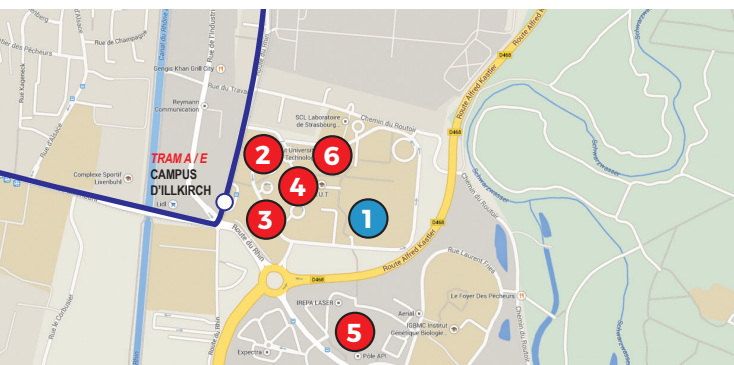

# RESTO' U ILLKIRCH

76 route du Rhin • Illkirch

Situés sur le campus d'Illkirch, le Resto' U et la cafétéria vous proposent une offre variée et de qualité, sur place ou à emporter et accessible à tous les budgets.

# PLAN D'ACCÈS

1- Resto' U Illkirch

2- Résidence Les Alternants

3- Cité U Les Héliotropes

4- Faculté de pharmacie

5- Pôle API

6- IUT Robert Schuman

**LE SELF**  
ET LA SALLE PERSONNELS  
sont ouverts de 11h30 à 13h30