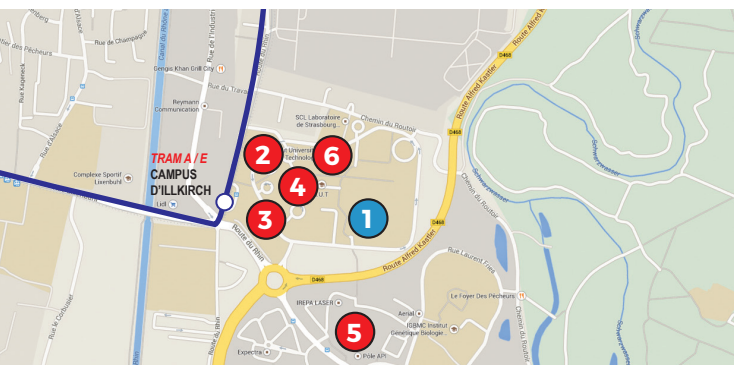

# RESTO U' ILLKIRCH

76 route du Rhin • Illkirch

Situés sur le campus d'Illkirch, le Resto U' et la cafétéria vous proposent une offre variée et de qualité, sur place ou à emporter et accessible à tous les budgets.

# PLAN D'ACCÈS

1- Resto U' Illkirch

2- Résidence Les Alternants

3- Cité U Les Héliotropes

4- Faculté de pharmacie

5- Pôle API

6- IUT Robert Schuman

**LE SELF**  
est ouvert de 11h à 13h30