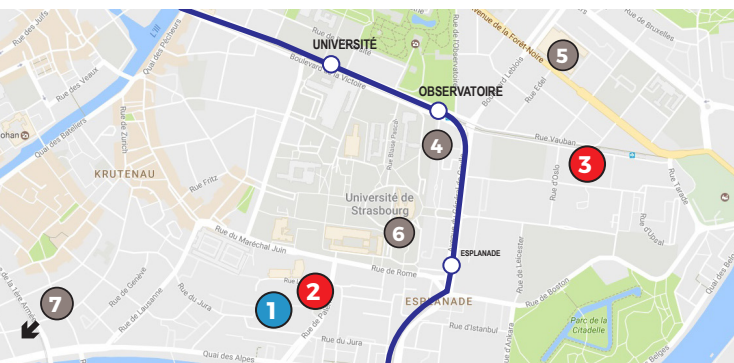

## PAUL APPELL

23 rue du Jura • Strasbourg

Situé sur le campus, le Resto U' Paul Appell et ses cafétérias proposent des offres variées à petit budget, sur place ou à emporter.

Le Resto U' Paul Appell, ses cafétérias et son triporteur mettent la main à la pâte, pour vous offrir un service de proximité, diversifié et à petits prix!

# PLAN D'ACCÈS

- 1- Resto U' Paul Appell
- 2- Cité universitaire Paul Appell
- 3- Résidence Flamboyants
- 4- Cafétéria Misha

- 5- Cafétéria du Pege
- 6- Faculté de droit
- 7- Cafétéria du Cardo

**LE SELF**  
est ouvert de 11h30 à 13h45  
et de 18h30 à 20h30  
ainsi que le week-end de 11h30 à 14h